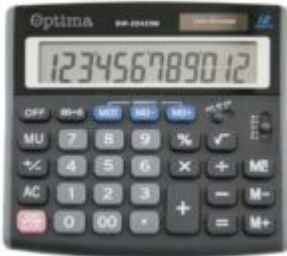

DIGITRON OPTIMA AW-2242 DMA 25251

- Kvalitetni klasični stolni digitron sa proširenim spektrom funkcija
- Jednostavan za korištenje.

Šifra: 25251

[Pogledaj više](#)