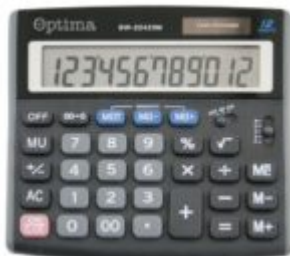

DIGITRON OPTIMA AW-2242 DMA 25251

- Kvalitetni klasični stolni digitron sa proširenim spektrom funkcija
- Jednostavan za korištenje.

Šifra: 25251

[Pogledaj više](#)